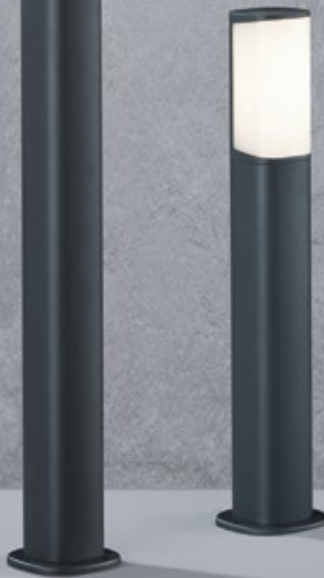

3225594.*
Aluguss Anthrazit
EEK: A+
5,5 W, LED
3000 K, 550 lm
H 270, B 70, T 70,
A 105
€ 95,50

3225614.*
Aluguss Anthrazit
EEK: A+
5,5 W, LED
3000 K, 550 lm
H 1000, T 70, B 70
€ 140,30

Bewegungs-
melder 120 °

3225596.*
Aluguss Anthrazit
EEK: A+
5,5 W, LED
3000 K, 550 lm
H 270, B 70, T 70, A 110
€ 114,80

3225617.*
Aluguss Anthrazit
EEK: A+
5,5 W, LED
3000 K, 550 lm
H 500, T 70, B 70
€ 108,40