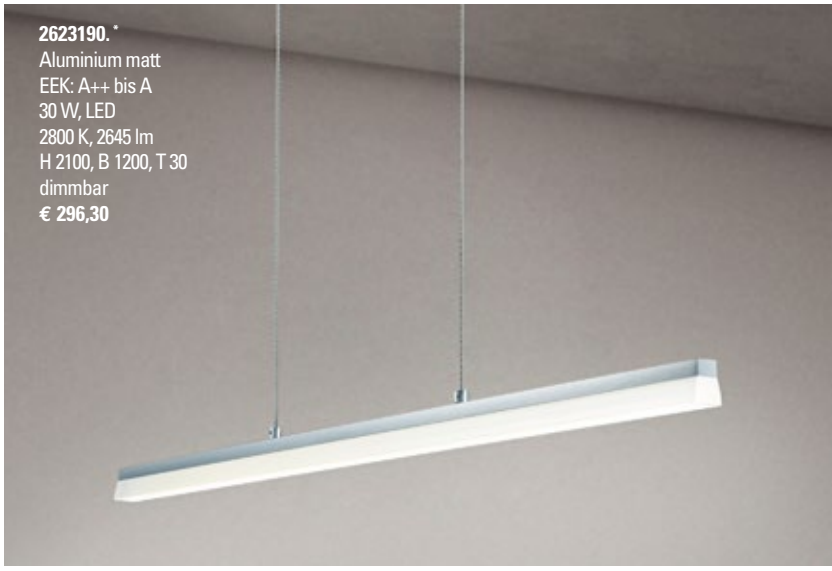

2625829.*
Weiß matt
EEK: A++ bis A
60 W, LED
2900 K, 5100 lm
H 1800, D 400
dimmbar
€ 534,30

Quelle: Helestra

2623190.*
Aluminium matt
EEK: A++ bis A
30 W, LED
2800 K, 2645 lm
H 2100, B 1200, T 30
dimmbar
€ 296,30

2625709.*
Weiß
EEK: A+
30 W, LED
3000 K, 3560 lm
D 600, H 74
€ 237,80

inkl. Serienschalter
(1. Alles, 2. Innen, 3. Außen)

2625674.*
Weiß matt
EEK: A+
2 x 6 W, LED
3000 K, 2 x 600 lm
H 80, B 280, T 45
dimmbar,
up-and-down-
Beleuchtung
€ 76,20

o. Abb.
2625675.* Anthrazit
EEK: A+
€ 76,20

2625716.*
Stahl
EEK: A+
42 W, LED / 6 W, LED
2700 - 5000 K,
4620 lm / 840 lm
H 2003, B 400, L 630
mit Tasterdimmer
€ 386,60

2623169.*
Nickel matt,
Glas alabasterfarbig
EEK: A++ bis A
24,4 W / 4,3 W, LED
3000 K, 2785 lm /
3000 K, 503 lm
H 1820
dimmbar
€ 235,20