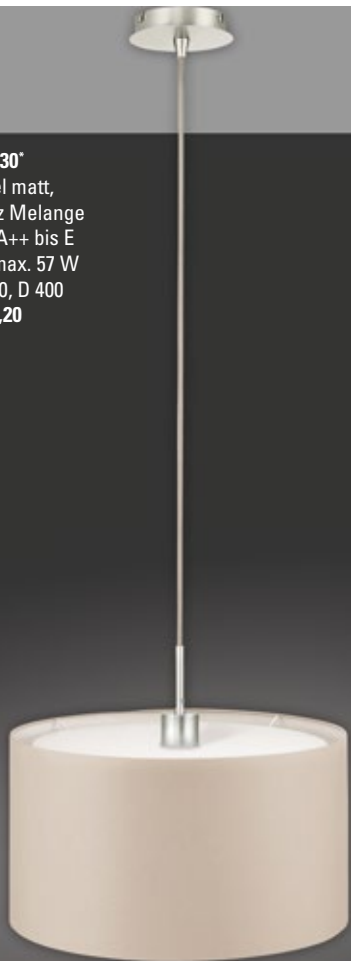

2624330*
Nickel matt,
Chintz Melange
EEK: A++ bis E
E27, max. 57 W
H 1500, D 400
€ 173,20