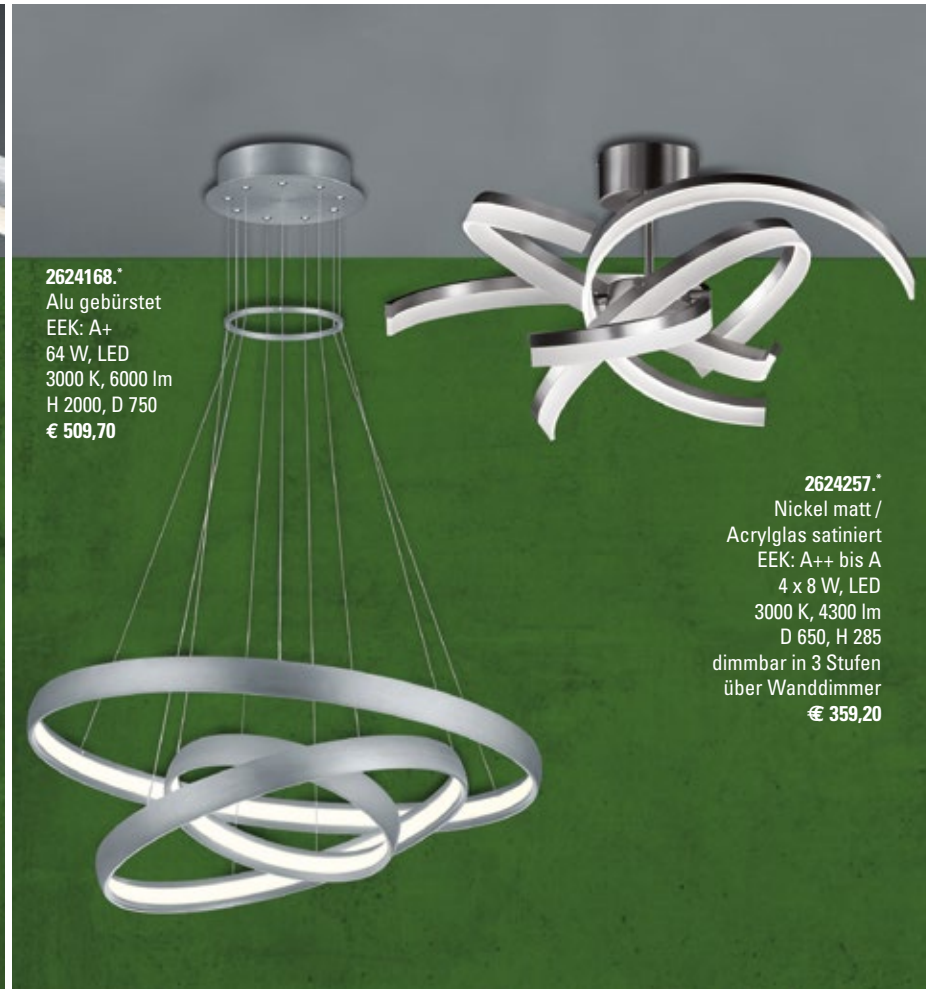

# LICHT 2020

*Rundum Design ...*

*... für ein strahlend schönes Wohnen*

**2622431.\***  
 Alu gebürstet, Acryl Weiß  
 EEK: A+  
 20 W, LED  
 3000 K, 1900 lm  
 H 900-1500, B 800, T 25  
 höhenverstellbar  
 € 140,30

**2624168.\***  
 Alu gebürstet  
 EEK: A+  
 64 W, LED  
 3000 K, 6000 lm  
 H 2000, D 750  
 € 509,70

**2624257.\***  
 Nickel matt /  
 Acrylglas satiniert  
 EEK: A++ bis A  
 4 x 8 W, LED  
 3000 K, 4300 lm  
 D 650, H 285  
 dimmbar in 3 Stufen  
 über Wanddimmer  
 € 359,20

**2622390.\***  
 Stahl  
 EEK: A+  
 2 x 12 W, LED  
 3000 K, 1025 lm  
 H 1360, L 200, B 200  
 inkl. Schnurdimmer  
 € 223,00

**2622392.\***  
 Stahl  
 EEK: A+  
 10 W, LED  
 3000 K, 1250 lm  
 H 1400, L 1100, B 80  
 € 208,10