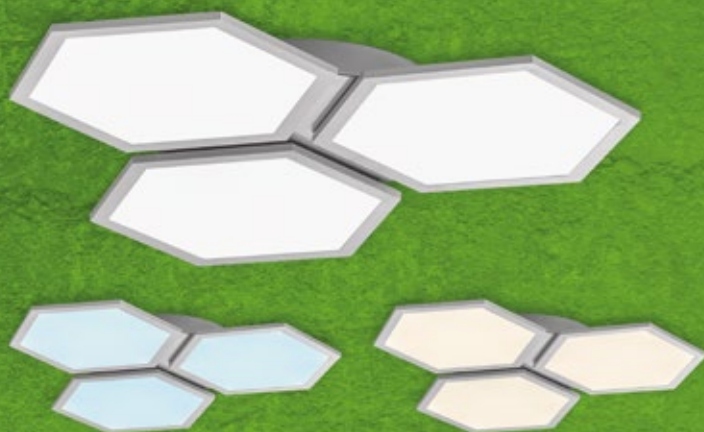

2625742.*
Silberfarben /
Acrylglas Weiß
EEK: A++ bis A
56 W, LED
2700 K - 6500 K, 4500 lm
L 690, B 690
€ 421,20