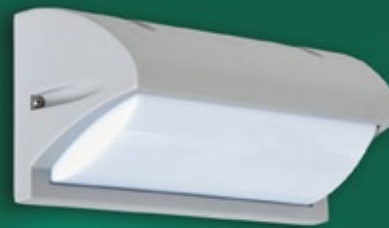

2615015.*
Silber,
Glas Opal glänzend
EEK: A+
10 W, LED
3000 K, 750 lm
H 125, B 250, A 116
€ 118,90

o. Abb.
2615014.*
Weiß
€ 118,90