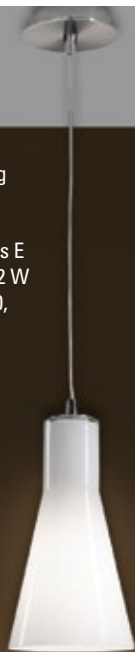

2624233*
Aufhängung
Chrom,
Glas Weiß
EEK: A++ bis E
E27, max. 42 W
H max. 2000,
D 140
€ 78,50