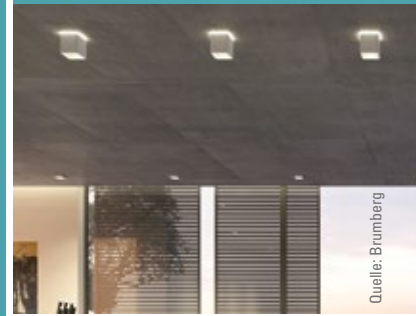

Quelle: Brumberg

2616314 Reduzerring Weiß
für Einbaustrahler mit Außendurch-
messer 84 - 87 mm, als Adapter für
Deckenausschnitt 100 - 160 mm
D 180, DA 100-160, ET 50
€ 37,70

1413762 LED-Konverter
700mA, 11,2-20 W, Phasendimmbar
H 22, B 52, L 110,5
€ 45,20

1413810 LED-Konverter
700mA, 1,4-31 W, nicht dimmbar
H 30, B 43, L 146,5
€ 48,70

o. Abb. **1413811**
700mA, 7-36 W,
1-10 V, dimmbar
€ 88,00

o. Abb. **1413812**
700mA, 7-38 W,
DALI, dimmbar
€ 90,40