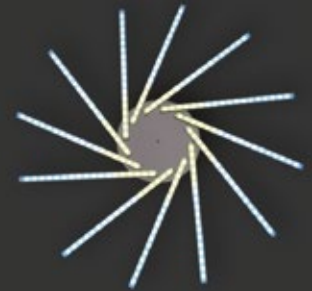

Quelle: Fabas Luce

**2108701.\***  
Weiß  
EEK: A++ bis A  
230 V, 7 W, LED  
3000 K, 550 lm  
Pendellänge: 1800  
IP20  
€ 95,00

**RGB, mit Fernbedienung**

**2624135.\***  
Stahl,  
Diffusorlinse satiniert  
EEK: A++  
12 x 3,3 W, LED  
3000 K, 4500 lm  
H 57, D 859  
€ 237,80