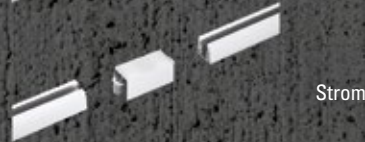

2605864
Stromschienen-Verbinder
L 56, B 25, H25
€ 30,90