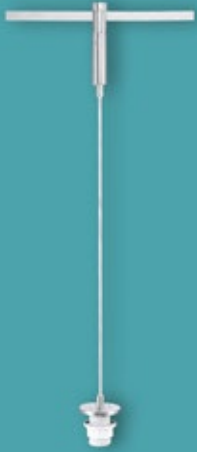

Hochvolt-Schienensystem, Nickel matt – M6 Licht / HV-Track 3

Kombinieren Sie Ihre Wunschleuchte aus Grundelementen + Gläsern

2616388*
Spotkopf 1-flg.
Nickel matt,
Kabel transparent
EEK: A++ bis E
E27, max. 40 W
L 2367, B 28, D 28
€ 116,50