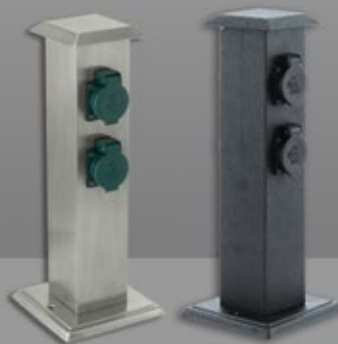

3216396.
Edelstahl,
Steckdosensäule
2-fach
H 300, B 100, A 50
€ 174,60

3216435.
Edelstahl,
Kunststoff grün
4-fach
H 400, B 115,
L 115
€ 93,40

Steckdosensäulen