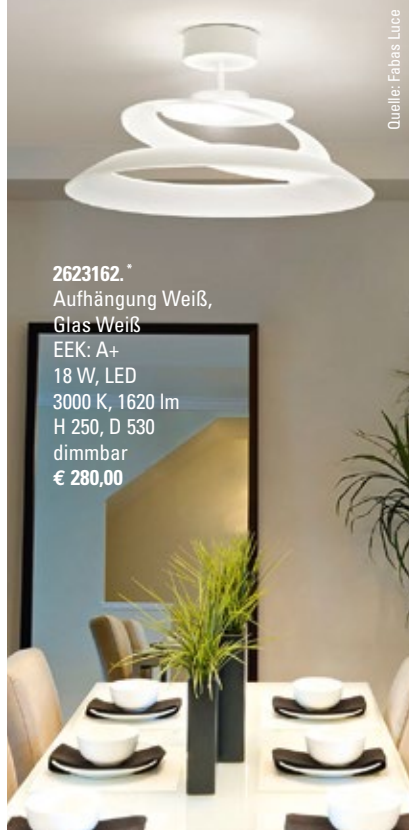

2625640*
Metall Chrom,
Glas Weiß
EEK: A++ bis E
E27, max. 40 W
D 200, H 230
mit Schnurschalter
€ 85,60

2623162.*
Aufhängung Weiß,
Glas Weiß
EEK: A+
18 W, LED
3000 K, 1620 lm
H 250, D 530
dimmbar
€ 280,00