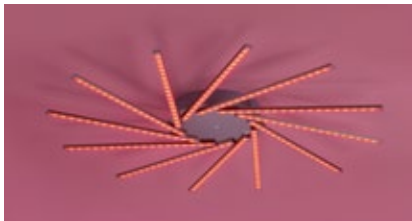

RGB, mit Fernbedienung

**Chromfarben / aluminiumfarben matt,
mit Fernbedienung getrennt
stufenlos dimmbar**