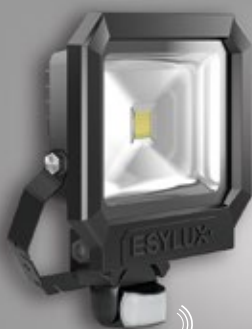

3235139.*
Schwarz
EEK: A++ bis A
28 W, LED
3000 K, 3370 lm
H 290, B 250, T 86
€ 197,50

Bewegungsmelder 160°

o. Abb.
3235140.*
Weiß
€ 197,50