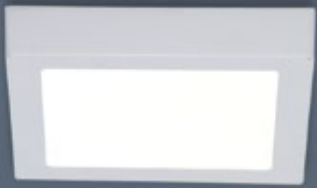

2616116.* Weiß /
Abdeckung Kunststoff
EEK: A++ bis A, 18 W, LED
3000 K, 1450 lm
L 225, B 225, A 40
€ 106,90