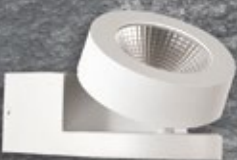

**Aluminium Druckguss Weiß, dimmbar,
Spots dreh-, schwenk und versenkbar**

2624249.*

EEK: A+
5 W, LED, 3000 K, 450 lm
H 56, L 100, B 157
€ 117,80