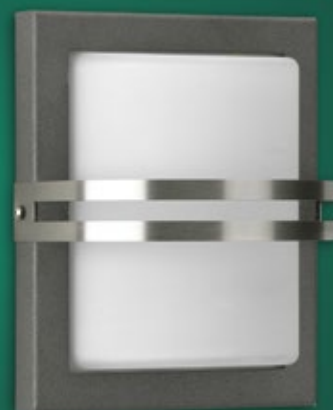

3251260*
Anthrazit
EEK: A++ bis E
E 27, max. 57 W
H 165, B 205, A 105
€ 196,30