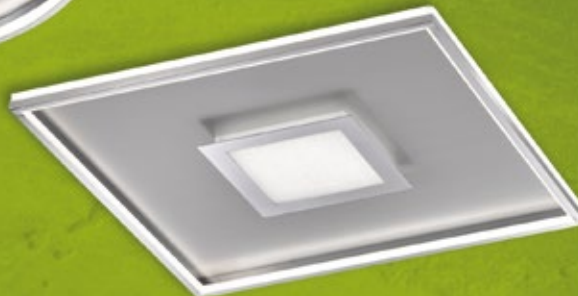

2625821.*
EEK: A++ bis A
45 W, LED
3000 K, 5700 lm
L 600, B 600, A 75
€ 495,60

o. Abb. **2625820.***
EEK: A++ bis A
28 W, LED
3000 K, 3300 lm
L 400, B 400, A 60
€ 272,50

o. Abb. **2625822.***
EEK: A++ bis A
50 W, LED
3000 K, 6600 lm
L 400, B 1200
€ 669,10