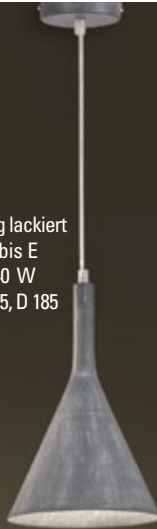

2625758 *
betonfarbig lackiert
EEK: A++ bis E
E27, max. 40 W
L 185, B 185, D 185
A 1400
€ 49,30