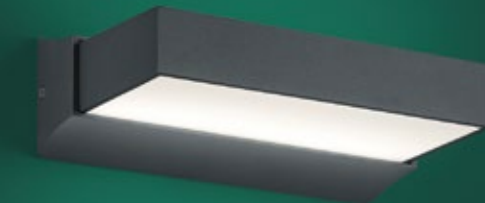

3253292.*
Aluguss Anthrazit
EEK: A+
11 W, LED
3000 K, 1100 lm
B 230, H 70, T 135
IP65
€ 95,60

o. Abb.
3253293.*
EEK: A+
mit Bewegungs-
melder 120°
€ 108,30