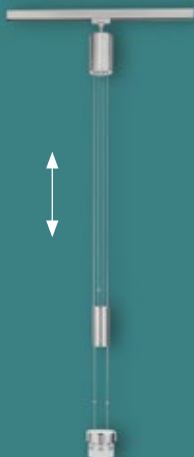

2616246.*
Pendel ohne
Glas 1-flg.
Nickel matt / chrom
EEK: A++ bis A
5,5 W, LED
2700 K, 620 lm
D 80, H 950-1500
höhenverstellbar,
mit Wanddimmer
stufenlos dimmbar
€ 247,60