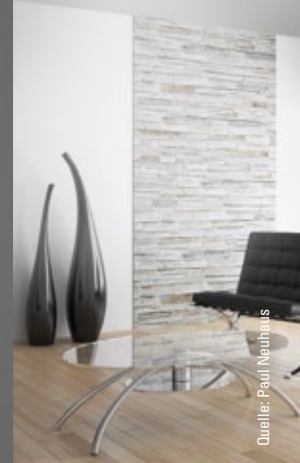

2624140.* Stahl
EEK: A+
1 x LED / 4,5 W, 1 x LED / 6 W,
1 x LED / 7,5 W, LED
3000 K, 1800 lm
H 85, L 490, B 400
€ 89,10

Quelle: Paul Neuhaus

2616223.* Stahl
EEK: A+
2 x 19 W LED, 2 x 1,4 W LED
3000 K, 1710 lm
H 50, B 100, L 1100
dimmbar
€ 356,80