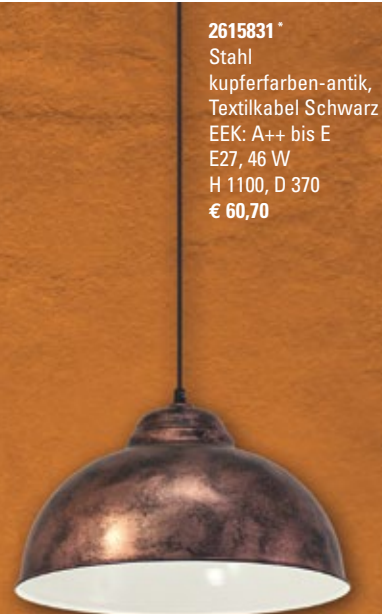

2615831*
Stahl
kupferfarben-antik,
Textilkabel Schwarz
EEK: A++ bis E
E27, 46 W
H 1100, D 370
€ 60,70