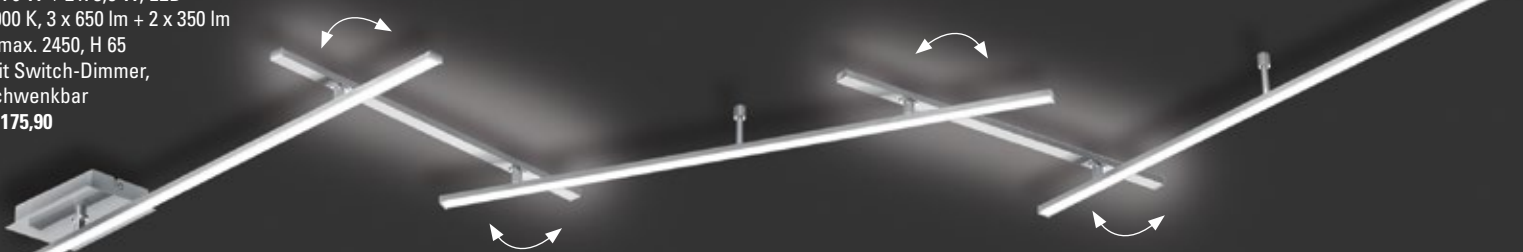

2625702*
Nickel matt
EEK: A++ bis E
GU10, max. 35 W
H 150, B 120, T 120
für Wand- u.
Deckenmontage
€ 20,60

2625694*
Nickel matt
EEK: A++ bis E
5 x GU10,
max. 35 W
H 225, B 575, T 775
schwenkbar
€ 93,10

2625670*
Nickel matt
EEK: A++ bis E
2 x GU10, max. 35 W
H 180, B 60, T 80
up-and-down-
Beleuchtung
€ 31,90

2624187.* Nickel matt
EEK: A+
3 x 6 W + 2 x 3,5 W, LED
3000 K, 3 x 650 lm + 2 x 350 lm
L max. 2450, H 65
mit Switch-Dimmer,
schwenkbar
€ 175,90