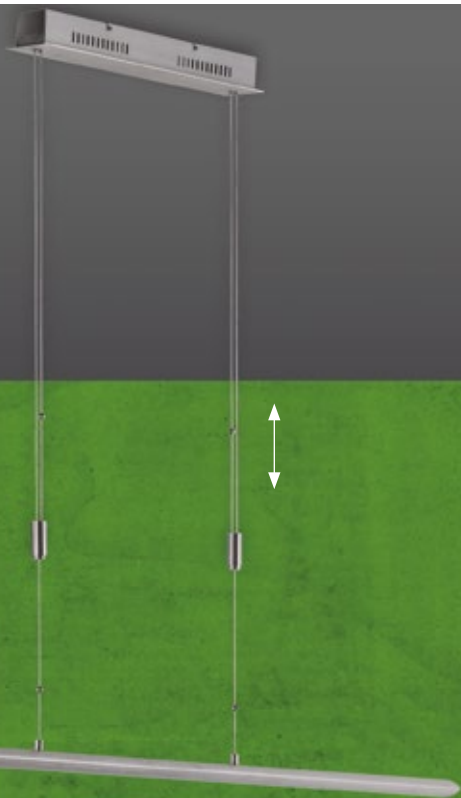

2625756.*
aluminiumfarben matt /
Acrylglas weiß matt
EEK: A++ bis A
39 W, LED
3000 K, 4000 lm
L 1400
höhenverstellbar,
mit Taster stufenlos
dimmbar
€ 396,40