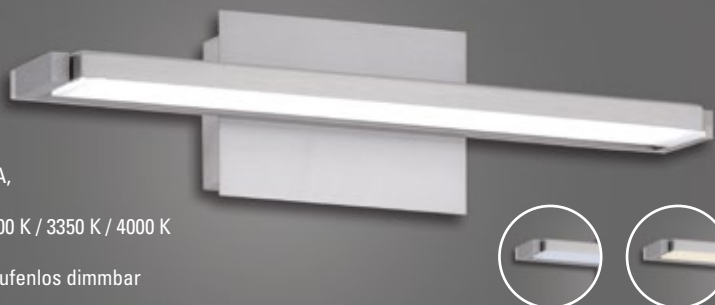

2624268.*
Nickel matt,
Acrylglas
Weiß matt
EEK: A++ bis A,
14 W, LED
einstellbar 2700 K / 3350 K / 4000 K
B 400, H 100
über Taster stufenlos dimmbar
€ 198,00