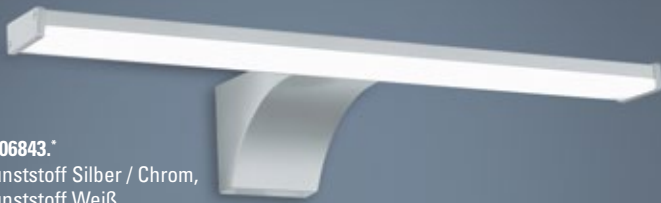

3706843.*
Kunststoff Silber / Chrom,
Kunststoff Weiß
EEK: A++ bis A
8 W, LED
4000 K, 710 lm
H 75, L 400, A 150
mit integriertem Sensor, IP 44
€ 69,30