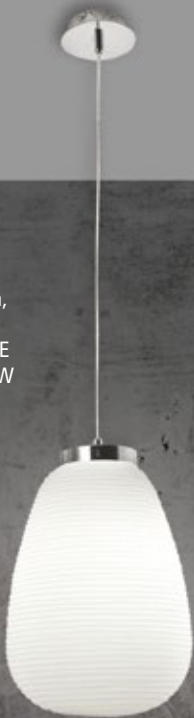

Zentrifugiertes Glas
im Retrolook

2625641*
Metall Chrom,
Glas Weiß
EEK: A++ bis E
E27, max. 40 W
H max. 2000
D 240
€ 140,40