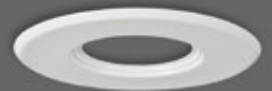

Quelle: Brumberg

2616314 Reduzerring Weiß
für Einbaustrahler mit Außendurch-
messer 84 - 87 mm, als Adapter für
Deckenausschnitt 100 - 160 mm
D 180, DA 100-160, ET 50
€ 37,70