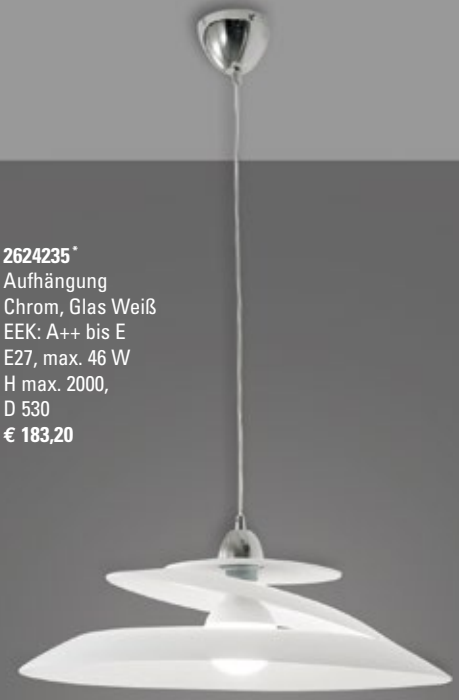

**2615025.\***  
Edelstahl matt  
EEK: A++ bis A  
13 W, LED  
3000 K, 1200 lm  
H 90, B 260, T 70  
€ 214,00

**6020210\***  
Weiß  
EEK: A++ bis E  
ESL Globe 20 W,  
E27  
D 400, Pendel-  
länge 650-1500  
höhen-  
verstellbar  
€ 106,90

**3706826.\***  
Stahl Nickel matt,  
Glas Weiß  
EEK: A++ bis A,  
4 x 4,5 W, LED  
3000 K, 2000 lm  
H 1100, B 60, L 700  
höhenverstellbar,  
LED nicht tauschbar  
€ 155,10

Zentrifugiertes Glas  
im Retrolook

**2625641\***  
Metall Chrom,  
Glas Weiß  
EEK: A++ bis E  
E27, max. 40 W  
H max. 2000  
D 240  
€ 140,40

**2625640\***  
Metall Chrom,  
Glas Weiß  
EEK: A++ bis E  
E27, max. 40 W  
D 200, H 230  
mit Schnurschalter  
€ 85,60

**2623162.\***  
Aufhängung Weiß,  
Glas Weiß  
EEK: A+  
18 W, LED  
3000 K, 1620 lm  
H 250, D 530  
dimmbar  
€ 280,00

Quelle: Fabas Luce

**2624235\***  
Aufhängung  
Chrom, Glas Weiß  
EEK: A++ bis E  
E27, max. 46 W  
H max. 2000,  
D 530  
€ 183,20