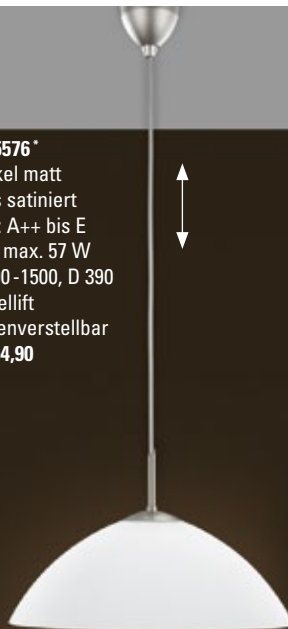

**2624234\***  
Aufhängung Chrom,  
Glas Opal Weiß  
EEK: A++ bis E  
E27, max. 42 W  
H max. 2000,  
D 200  
€ 97,50

**2605576\***  
Nickel matt  
Glas satiniert  
EEK: A++ bis E  
E27, max. 57 W  
H 700 -1500, D 390  
Kabellift  
höhenverstellbar  
€ 154,90