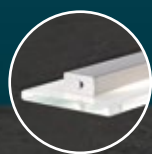

2616257.*
Nickel matt / Chrom,
Glas teilsat. / Rand klar
EEK: A++ bis A
4 x 5 W, LED
2700 K - 4600 K - 6500 K
einstellbar, 4 x 400 lm
H 800-1500, B 90, L 880
höhenverstellbar
dimbar
€ 173,20

5804428.* Weiß
EEK: A+
25 W, LED
3000 K, 1850 lm
H 51, D 298
€ 149,90

o. Abb. **5804429.***
EEK: A+
4000 K, 2000 lm
€ 149,90

o. Abb. **5804438.***
EEK: A+
35 W, LED
3000 K, 2950 lm
H 67, D 400
€ 249,90

o. Abb. **5804439.***
EEK: A+
35 W, LED
4000 K, 3300 lm
H 67, D 400
€ 249,90

0644784.*
Nickel matt
EEK: A+, 8 W, LED
3000 K, 600 lm
H 105, B 485, A 100
€ 109,20

2625680*
Nickel matt
EEK: A++ bis E
4 x GU10,
max. 35 W
H 150, B 75,
T 90
€ 93,10

2625703*
Nickel matt
EEK: A++ bis E
2 x GU10,
max. 35 W
H 150, B 300,
T 90
€ 39,80

2625704*
Nickel matt
EEK: A++ bis E
3 x GU10,
max. 35 W
H 150, B 480, T 90
€ 61,70

2625705*
Nickel matt
EEK: A++ bis E
4 x GU10,
max. 35 W
H 150, B 240,
T 240€
€ 81,90

2625702*
Nickel matt
EEK: A++ bis E
GU10, max. 35 W
H 150, B 120, T 120
für Wand- u.
Deckenmontage
€ 20,60

2625694*
Nickel matt
EEK: A++ bis E
5 x GU10,
max. 35 W
H 225, B 575, T 775
schwenkbar
€ 93,10

2625670*
Nickel matt
EEK: A++ bis E
2 x GU10, max. 35 W
H 180, B 60, T 80
up-and-down-
Beleuchtung
€ 31,90

2624187.* Nickel matt
EEK: A+
3 x 6 W + 2 x 3,5 W, LED
3000 K, 3 x 650 lm + 2 x 350 lm
L max. 2450, H 65
mit Switch-Dimmer,
schwenkbar
€ 175,90