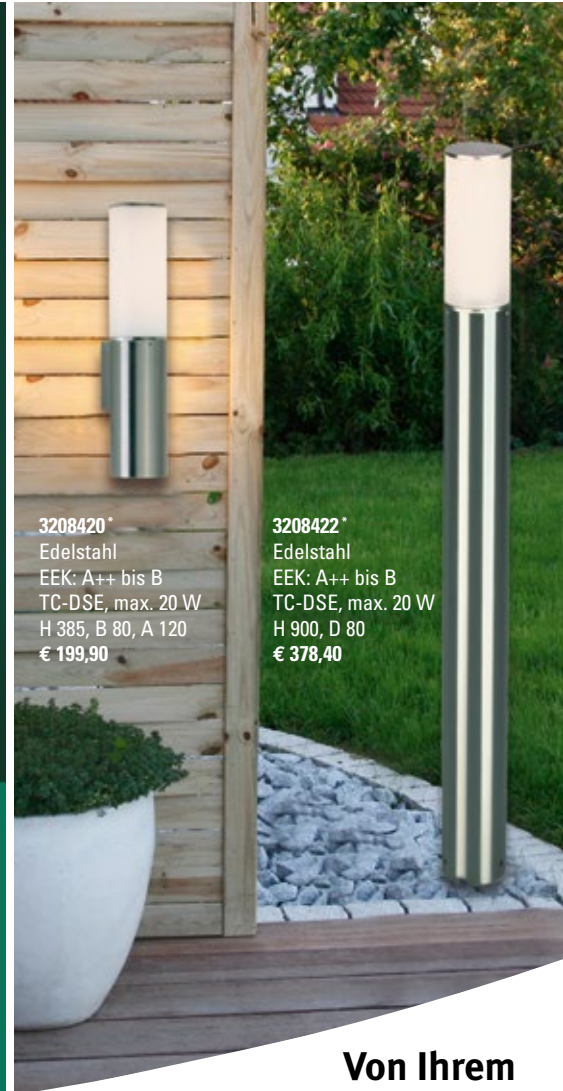

o. Abb. **3259773. ***
EEK: A+
H 360
mit Bewegungs-
melder
€ 306,40

3208420 *
Edelstahl
EEK: A++ bis B
TC-DSE, max. 20 W
H 385, B 80, A 120
€ 199,90

3208422 *
Edelstahl
EEK: A++ bis B
TC-DSE, max. 20 W
H 900, D 80
€ 378,40