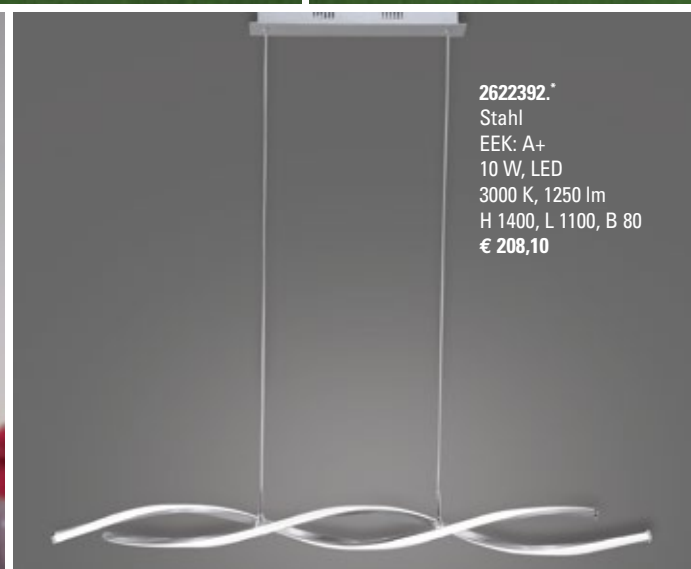

# LICHT 2020

*Rundum Design ...*

*... für ein strahlend schönes Wohnen*

**2622431.\***  
 Alu gebürstet, Acryl Weiß  
 EEK: A+  
 20 W, LED  
 3000 K, 1900 lm  
 H 900-1500, B 800, T 25  
 höhenverstellbar  
 € 140,30

**2624168.\***  
 Alu gebürstet  
 EEK: A+  
 64 W, LED  
 3000 K, 6000 lm  
 H 2000, D 750  
 € 509,70

**2624257.\***  
 Nickel matt /  
 Acrylglas satiniert  
 EEK: A++ bis A  
 4 x 8 W, LED  
 3000 K, 4300 lm  
 D 650, H 285  
 dimmbar in 3 Stufen  
 über Wanddimmer  
 € 359,20

**2622390.\***  
 Stahl  
 EEK: A+  
 2 x 12 W, LED  
 3000 K, 1025 lm  
 H 1360, L 200, B 200  
 inkl. Schnurdimmer  
 € 223,00

**2622392.\***  
 Stahl  
 EEK: A+  
 10 W, LED  
 3000 K, 1250 lm  
 H 1400, L 1100, B 80  
 € 208,10