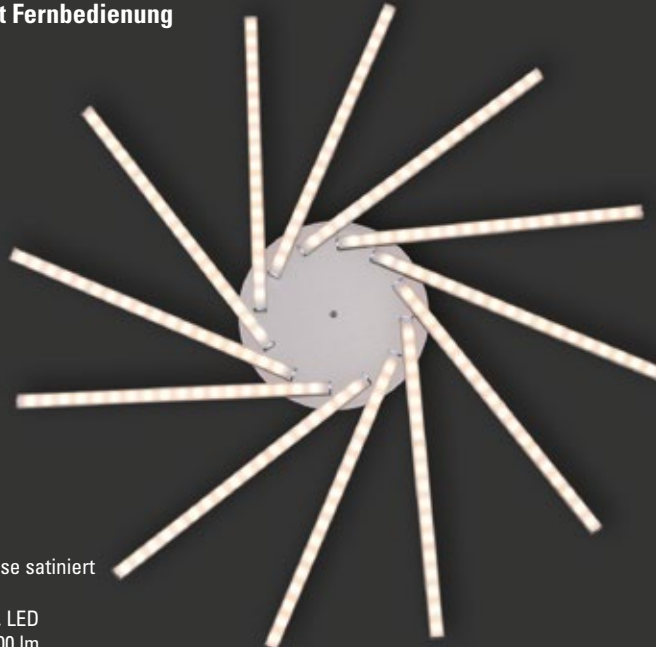

Quelle: Fabas Luce

**2108701.\***  
Weiß  
EEK: A++ bis A  
230 V, 7 W, LED  
3000 K, 550 lm  
Pendellänge: 1800  
IP20  
€ 95,00

**RGB, mit Fernbedienung**

**2624135.\***  
Stahl,  
Diffusorlinse satiniert  
EEK: A++  
12 x 3,3 W, LED  
3000 K, 4500 lm  
H 57, D 859  
€ 237,80