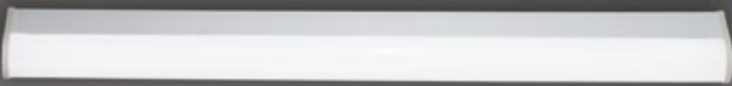

2616113.*
Weiß, Abdeckung Kunststoff
EEK: A+
12 W, LED, 3000 K, 950 lm
H 600, B 55, A 100
€ 118,80