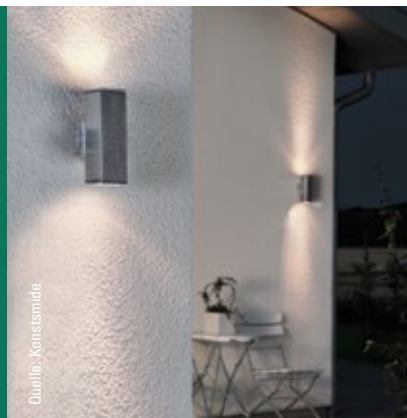

Mit verstellbarem
Lichtaustritt 0° bis 120°

3251844.* Weiß
EEK: A++ bis A
230 V, 2 x 2 W, LED
3000 K, 320 lm
IP 54
€ 196,30

Individuell
verstellbarer
Lichtaustritt
an zwei Seiten
von 0 - 90°