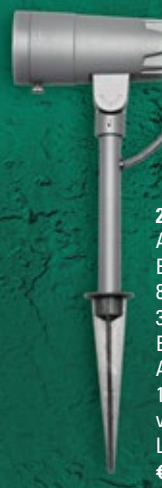

3216448.
Stahl,
Kunststoff schwarz
4-fach
H 400, B 115,
L 115
€ 62,60

2625811.
Anthrazit
EEK: A
8 W, LED
3000 K, 420 lm
B 70, T 135, H 270
Abstrahlwinkel
18-60°,
verstellbarer
Lichtaustritt
€ 153,50