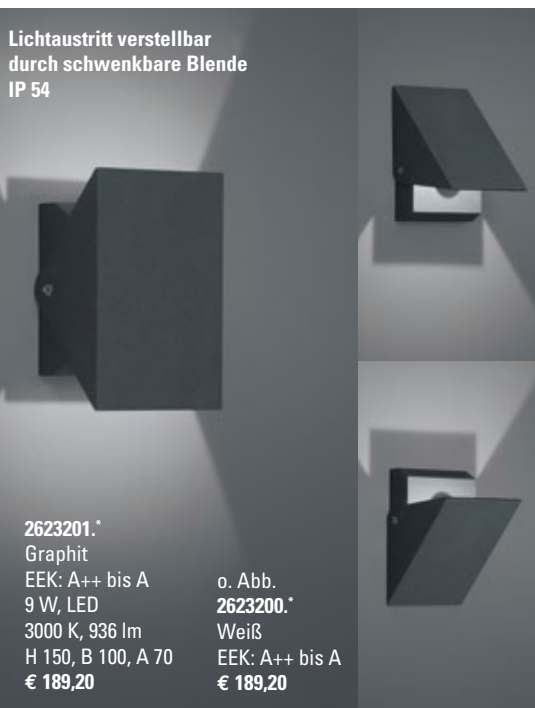

6501830*
Edelstahl
EEK: A++ bis E
E27, max. 57 W
H 355, B 200, A 95
€ 244,50

Eckmontage möglich

3253407.*
Aluguss
Anthrazit,
Kunststoff Weiß
EEK: A+
3,2 W, LED
3000 K, 210 lm
H 60, L 140, A 170
€ 80,90

3253406.*
Aluguss
Silber,
Kunststoff Weiß
EEK: A+
3,2 W, LED
3000 K, 210 lm
H 60, L 140, A 170
€ 80,90