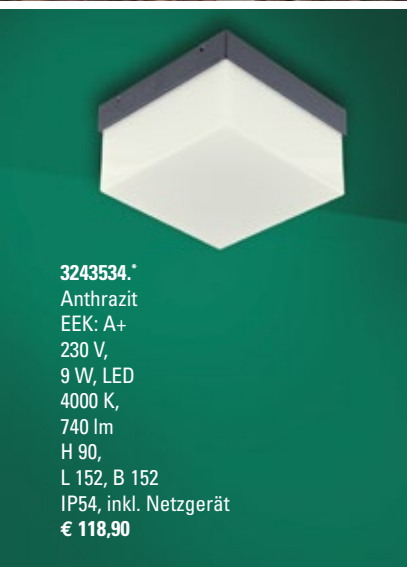

3243534.*
Anthrazit
EEK: A+
230 V,
9 W, LED
4000 K,
740 lm
H 90,
L 152, B 152
IP54, inkl. Netzgerät
€ 118,90

**Stahl verzinkt, Kunststoff Weiß, LED-Modul tauschbar
Eckmontage möglich**

3253402.*
Anthrazit
EEK: A+
2 x 2,5 W, LED
3000 K, 2 x 360 lm
H 250, L 180,
A 115
€ 62,60

o. Abb. **3253405.***
EEK: A++ bis A,
H 300, L 190,
A 125
mit Bewegungs-
melder
€ 75,10