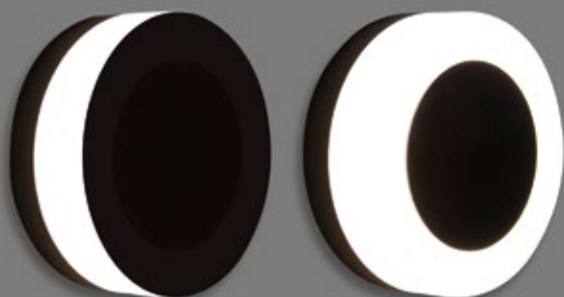

mit wechselbarer Frontplatte