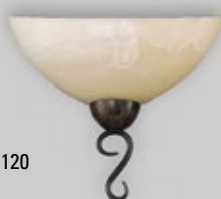

rostfarbig / antik, Glas alabasterfarbig  
Champagner

**6870616\***  
EEK: A++ bis E  
E27, max. 3 x 25 W  
D 400  
€ 123,70

**6870647\***  
EEK: A++ bis E  
E27, max. 2 x 40 W  
D 400  
€ 86,50

**6870611\***  
EEK: A++ bis E  
E27, max. 40 W  
D 400  
€ 123,70