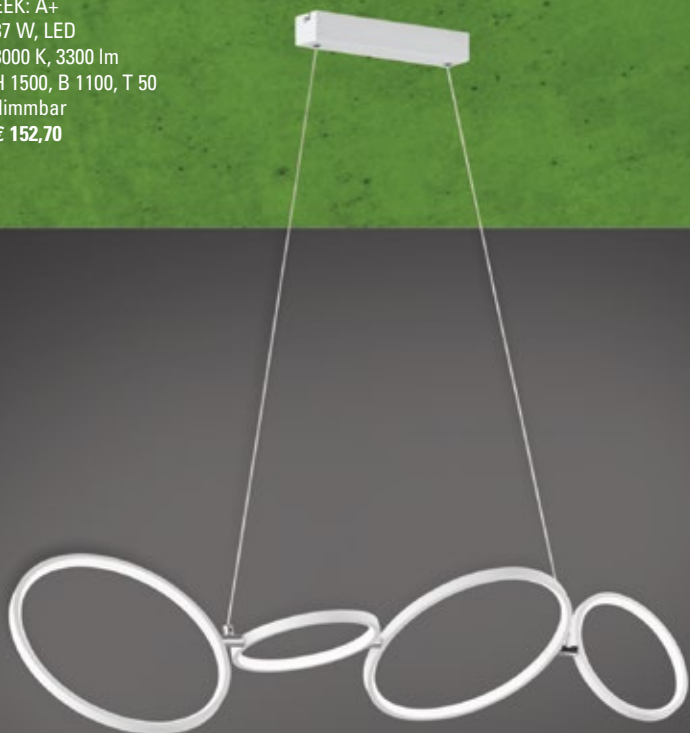

2625681.*
Weiß matt
EEK: A+
37 W, LED
3000 K, 3300 lm
H 1500, B 1100, T 50
dimmbar
€ 152,70