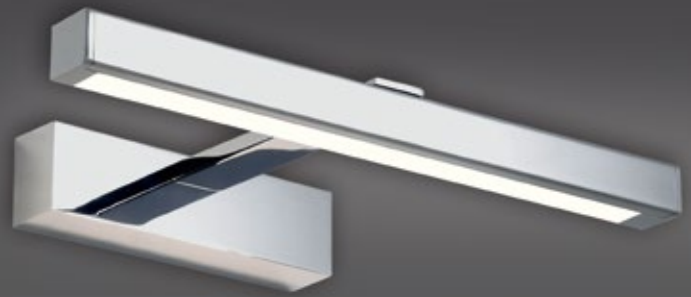

**6020228.\***  
Chrom / Glas  
Alabaster Weiß  
EEK: A++ bis E  
E14, max. 28 W  
H 200, D 80, A 150  
€ 77,20

**2623196.\*** Chrom  
 EEK: A++ bis A  
 15 W, LED  
 2700-6000 K, 1290 lm  
 H 40, B 990, A 110  
 dimmbar, inkl. Fernbedienung  
 € 272,50

Quelle: Helestra

**2615190.\***  
 Chrom poliert  
 EEK: A  
 4,5 W, LED  
 3000 K, 165 lm  
 H 55, B 350, A 180  
 € 252,70

o. Abb.  
**2615191.\***  
 EEK: A  
 8,2 W, LED  
 3000 K, 387 lm  
 H 55, B 620, A 180  
 € 374,70