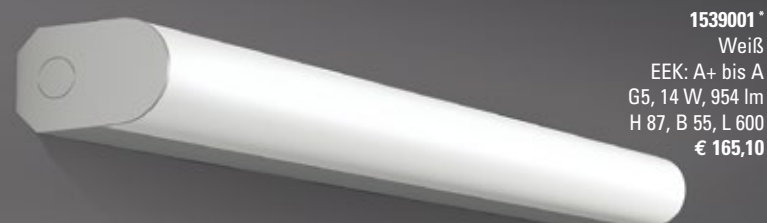

1578451.*
Kunststoff
EEK: A+
13 W, LED
3000 K, 1200 lm
H 37, B 23, L 836
€ 63,00

1539001.*
Weiß
EEK: A+ bis A
G5, 14 W, 954 lm
H 87, B 55, L 600
€ 165,10