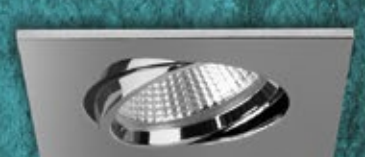

Wandeinbauleuchten

2613382.*
Weiß
EEK: A+
230V, 2,2 W, LED
3000 K, 150 lm
H 41, L 90, B 90,
A 78 x 78, ET 38,
IP 20,
inkl. Netzgerät
€ 65,30

2623442.*
Edelstahl
EEK: A
230V, 1,8 W, LED
3000 K, 55 lm
H 40, L 76, B 76,
A 55, ET 35 220-240
V/AC LED-Platine,
IP 44
€ 95,10

Chrom satiniert

EEK: A+
350 mA, 6 W, LED, 3000 K, 620 lm
H 32, D 83, A 68
inkl. dimmbarem Netzgerät

2616450.* Weiß € 89,20
2616454.* Chrom satiniert € 89,20
2616452.* Chrom € 89,20
2616456.* Aluminium € 89,20

Weiß

EEK: A++ bis A
350mA, 5,5 W, LED, 3000 K, 620 lm
D 80, DA 68, ET 47

8802634.* Weiß € 56,10
8802632.* Chrom € 61,20
8802633.* Nickel matt € 61,20
8802635.* Titan € 67,30

Silber

EEK: A++ bis A
350mA, 7 W, LED, 3000 K, 650 lm
D 82, DA 68, ET 45

2108704.* Weiß € 47,40
2108705.* Silber € 47,40

Weiß

Aluminium
EEK: A++ bis A, 350 mA, 3 W, LED,
3000 K, 300 lm, D 68, DA 60, ET 16,5

2616307.* Weiß € 41,50
2616309.* Alu € 41,50
2616308.* Schwarz € 41,50

2613748.* Weiß

EEK: A++ bis A
11 W, LED, 3000 K, 800 lm
D 110, DA 83, ET 80
indirekte Ambientebeleuchtung
€ 149,50

inkl. speziellem Stecksystem zur Weiterverdrahtung, zusätzlich Zubehör #1 erhältlich

2612189.* #1 Titan o. Abb. **1404741.***
EEK: A++ bis A 6-fach Verteiler für
2 W, LED LED-Möbeleinbau,
warm-weiß, 3000 K passend zu #1
D 70, DA 56-60, ET 14 € 12,90
€ 63,50

o. Abb. **1404740.***
Netzgerät für LED-Möbeleinbau
passend zu #1 € 55,80
o. Abb. **1404742.***
Verbindungsleitung
2000 mm für LED-Möbeleinbau
passend zu #1 € 9,40

1578440.* Weiß o. Abb.
EEK: A++ bis A, **1405476**
3,6 W, LED LED-Konverter
3000 K, 350 lm zu 1578440.*
H 17, D 65 350mA,
Ein- / Aufbauvariante, nicht dimmbar
IP 20 L 52, B 30, H 23
€ 64,30 € 34,00

EEK: A++ bis A,
12 V DC, 5 W, LED, 3000 K, 375 lm
D 75, ET 14, DA 68, IP 44

2622569.* Nickel matt € 57,70
2622568.* Chrom € 57,70
Aufbau-ring, H 15
2622584.* Nickel matt € 14,70
2622583.* Chrom € 14,70