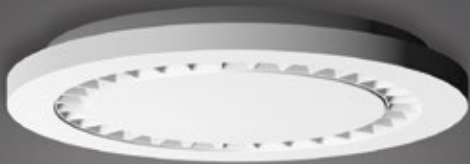

2206417.*
Weiß
EEK: A++
12 W, LED
3000 K,
1300 lm
D 250, H 33
€ 101,10

o. Abb.
2206582.*
EEK: A++
12 W, LED
4000 K,
1500 lm
D 250, H 33
€ 101,10

o. Abb.
2206418.*
EEK: A++
15 W, LED
3000 K,
1600 lm
D 300, H 33
€ 140,40

o. Abb.
2206583.*
EEK: A++
15 W, LED
4000 K,
1800 lm
D 300, H 33
€ 140,40