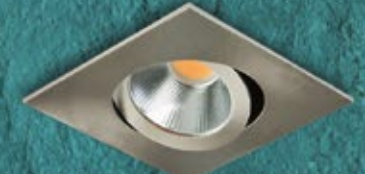

Edelstahl

EEK: A+
350 mA, 6 W, LED, 3000 K, 620 lm
H 32, L 83, B 83, A 68
inkl. dimmbarem Netzgerät

2616466.* Weiß € 95,10
2616470.* Chrom satiniert € 95,10
2616468.* Chrom € 95,10
2616472.* Aluminium € 95,10