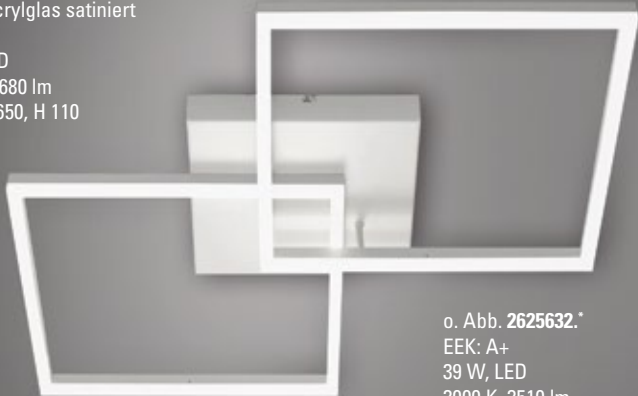

2624238.*
Weiß, Acrylglas satiniert
EEK: A+
52 W, LED
3000 K, 4680 lm
L 650, B 650, H 110
dimmbar
€ 354,60

o. Abb. **2625632.***
EEK: A+
39 W, LED
3000 K, 3510 lm
L 450, B 450, H 110
€ 237,50

2625633.*
Weiß,
Acrylglas satiniert
EEK: A+
15 W, LED
3000 K, 1350 lm
L 170, H 300
Tastdimmer
€ 154,70