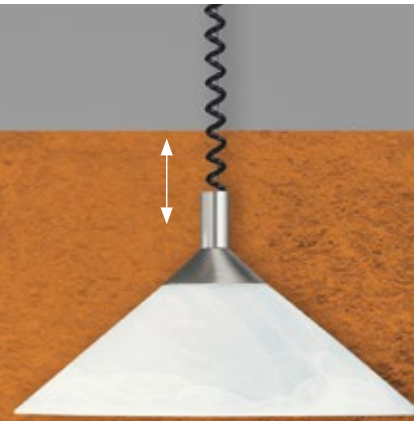

2612136*
Nickel matt / schwarz,
Glas Alabaster Weiß
EEK: A++ bis E
E27, max. 77 W,
H 700-1500, D 400
Wendelzug
höhenverstellbar
€ 117,60