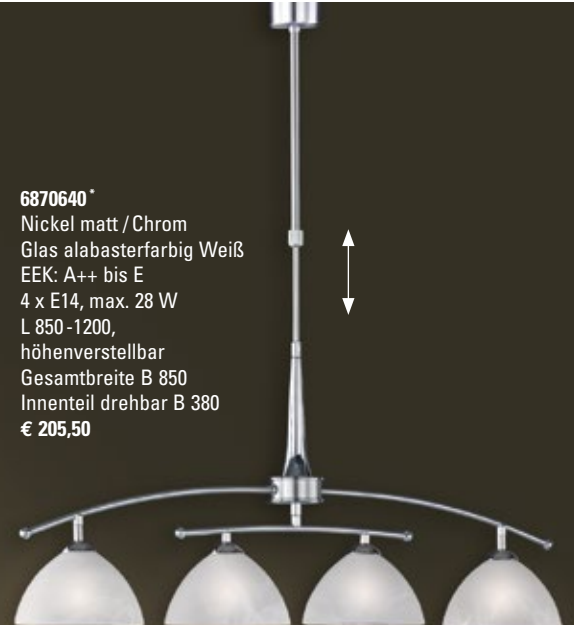

**2508163\***  
Bernsteinfarben  
EEK: A+  
E27, 8 W, LED  
2200 K, 630 lm

**2623121\***  
Stahl silber-antik, Glas klar  
EEK: A++ bis E, E27, 46 W  
H 330, D 140  
mit Kabelschalter  
€ 60,70

**2624278 \***  
betonfarbig lackiert  
EEK: A++ bis E  
3 x E27, max. 40 W  
L 800, B 185, D 185,  
A 1400  
€ 123,70

**2625758 \***  
betonfarbig lackiert  
EEK: A++ bis E  
E27, max. 40 W  
L 185, B 185, D 185  
A 1400  
€ 49,30

**6870640 \***  
Nickel matt / Chrom  
Glas alabasterfarbig Weiß  
EEK: A++ bis E  
4 x E14, max. 28 W  
L 850 - 1200,  
höhenverstellbar  
Gesamtbreite B 850  
Innenteil drehbar B 380  
€ 205,50

**2612707 \***  
Messing poliert,  
Glas Alabaster  
Weiß  
EEK: A++ bis E  
2 x E27, max. 46 W  
D 400  
€ 64,50

**2600378 \***  
Messing poliert,  
Glas Alabaster Weiß  
EEK: A++ bis E  
E27, max. 46 W  
B 300, A 80  
€ 35,20