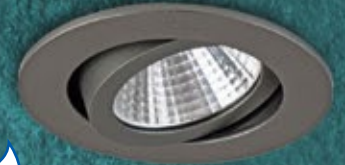

Wandeinbauleuchten

2613382.*
Weiß
EEK: A+
230V, 2,2 W, LED
3000 K, 150 lm
H 41, L 90, B 90,
A 78 x 78, ET 38,
IP 20,
inkl. Netzgerät
€ 65,30

2623442.*
Edelstahl
EEK: A
230V, 1,8 W, LED
3000 K, 55 lm
H 40, L 76, B 76,
A 55, ET 35 220-240
V/AC LED-Platine,
IP 44
€ 95,10

Chrom satiniert

EEK: A+
350 mA, 6 W, LED, 3000 K, 620 lm
H 32, D 83, A 68
inkl. dimmbarem Netzgerät

2616450.* Weiß € 89,20
2616454.* Chrom satiniert € 89,20
2616452.* Chrom € 89,20
2616456.* Aluminium € 89,20

Weiß

EEK: A++ bis A
350mA, 5,5 W, LED, 3000 K, 620 lm
D 80, DA 68, ET 47

8802634.* Weiß € 56,10
8802632.* Chrom € 61,20
8802633.* Nickel matt € 61,20
8802635.* Titan € 67,30

Silber

EEK: A++ bis A
350mA, 7 W, LED, 3000 K, 650 lm
D 82, DA 68, ET 45

2108704.* Weiß € 47,40
2108705.* Silber € 47,40

Weiß

Aluminium
EEK: A++ bis A, 350 mA, 3 W, LED,
3000 K, 300 lm, D 68, DA 60, ET 16,5

2616307.* Weiß € 41,50
2616309.* Alu € 41,50
2616308.* Schwarz € 41,50

2613748.* Weiß

EEK: A++ bis A
11 W, LED, 3000 K, 800 lm
D 110, DA 83, ET 80
indirekte Ambientebeleuchtung
€ 149,50

inkl. speziellem Stecksystem zur Weiterverdrahtung, zusätzlich Zubehör #1 erhältlich

2612189.* #1 Titan o. Abb. **1404741.***
EEK: A++ bis A 6-fach Verteiler für
2 W, LED LED-Möbeleinbau,
warm-weiß, 3000 K passend zu #1
D 70, DA 56-60, ET 14 € 12,90
€ 63,50

o. Abb. **1404740.***
Netzgerät für LED-Möbeleinbau
passend zu #1 € 55,80
o. Abb. **1404742.***
Verbindungsleitung
2000 mm für LED-Möbeleinbau
passend zu #1 € 9,40

1578440.* Weiß o. Abb.
EEK: A++ bis A, **1405476**
3,6 W, LED LED-Konverter
3000 K, 350 lm zu 1578440.*
H 17, D 65 350mA,
Ein- / Aufbauvariante, nicht dimmbar
IP 20 L 52, B 30, H 23
€ 64,30 € 34,00

EEK: A++ bis A,
12 V DC, 5 W, LED, 3000 K, 375 lm
D 75, ET 14, DA 68, IP 44

2622569.* Nickel matt € 57,70
2622568.* Chrom € 57,70
Aufbau-ring, H 15
2622584.* Nickel matt € 14,70
2622583.* Chrom € 14,70