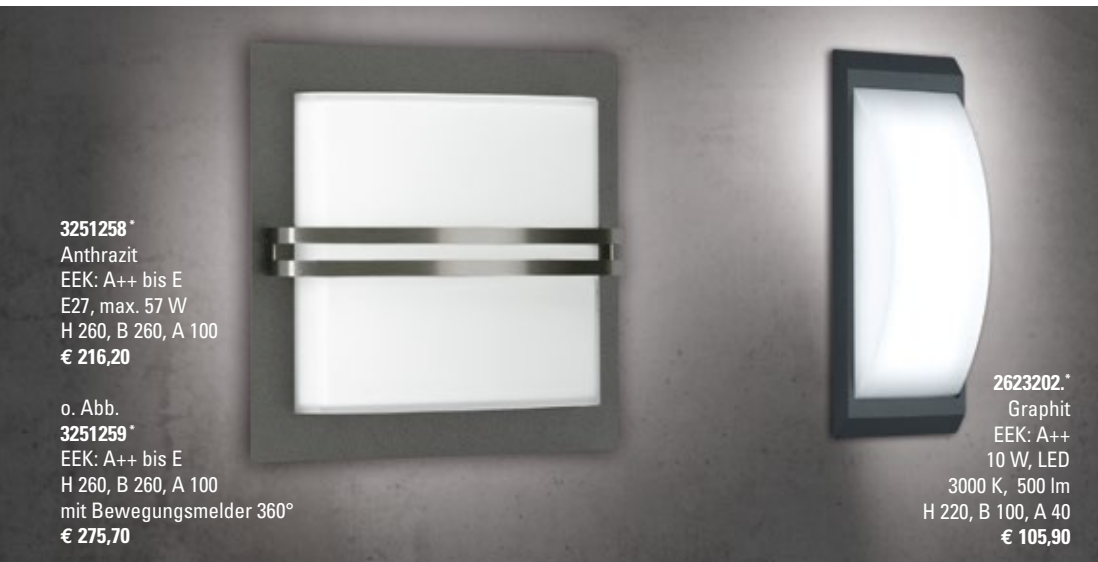

3251258*
Anthrazit
EEK: A++ bis E
E27, max. 57 W
H 260, B 260, A 100
€ 216,20

o. Abb.
3251259*
EEK: A++ bis E
H 260, B 260, A 100
mit Bewegungsmelder 360°
€ 275,70

2623202.*
Graphit
EEK: A++
10 W, LED
3000 K, 500 lm
H 220, B 100, A 40
€ 105,90