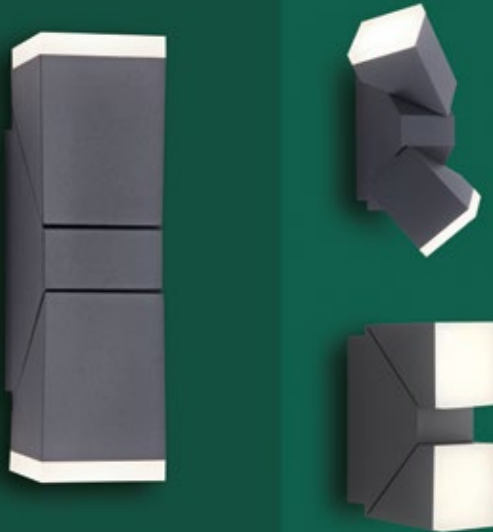

3205236 *
Edelstahl
EEK: A++ bis B
20 W TC-DSE, E27
H 355, B 100, A 145
€ 236,20

3205232 *
Edelstahl
EEK: A++ bis E
20 W TC-DSE,
E27
H 400, B 100,
A 145
€ 298,30

3205239 *
Edelstahl
EEK: A++ bis B
20 W TC-DSE, E27
H 900, B 100
€ 514,90

2625724. *
Anthrazit
EEK: A+
2 x 5 W, LED
3000 K, 550 lm
L 250, B 150,
A 140
schwenkbar
IP 54
€ 118,80

Quelle: Paul Meinhaus

2207336. *
Weiß
EEK: A, C, E
QA 60, 57 W
D 268, H 120
€ 169,80