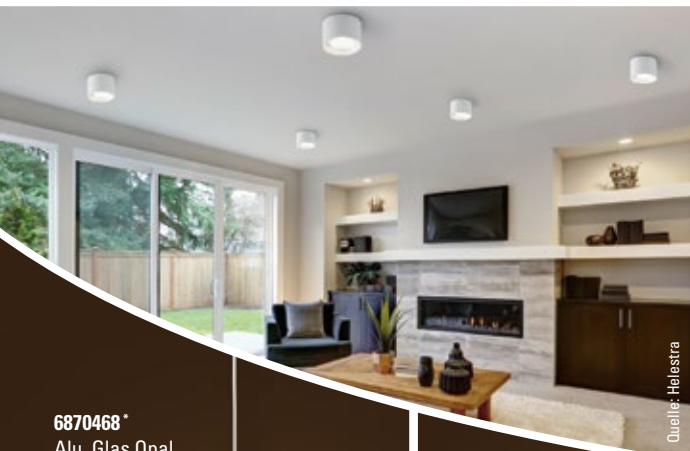

6020216*
Titan / Silber
Glas Opal matt
EEK: A++ bis E
E27, max. 46 W
D 120, L 1300
€ 95,00

6066042*
Titan / Silber
Glas Opal matt
EEK: A++ bis E
E27, max. 46 W
D 280, L 1200
€ 154,50

6509103*
Nickel matt
Glas Weiß satiniert
EEK: A++ bis E
E27, max. 57 W
H 1200, D 200
€ 113,70

6870468*
Alu, Glas Opal
EEK: A++ bis E
E27, max. 40 W
D 300
€ 64,20

Quelle: Helestra