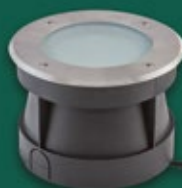

2601613.*
Edelstahl V2A
LED warmweiß
EEK: A
12 V DC - 0,3 W,
H 35, D 18, ET 35,
LA 13
5 m Gummileitung
exklusive Netzgerät
€ 47,50

3232466.*
EEK: A+
230V, 12 W, LED
3000 K, 950 lm
H 125, D 180,
A 165, ET 120
€ 237,90

**Edelstahl V2A,
inkl. Kunststoff-Einbauhülse**

3235350.*
EEK: A+
230V, 6 W, LED
3000 K, 375 lm
H 94, D 120,
A 100, E T90
€ 142,70