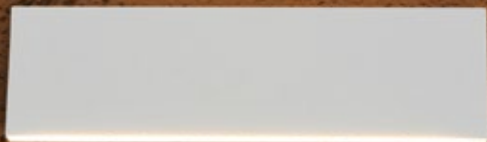

2625829.*
Weiß matt
EEK: A++ bis A
60 W, LED
2900 K, 5100 lm
H 1800, D 400
dimmbar
€ 534,30

Quelle: Helestra

2623190.*
Aluminium matt
EEK: A++ bis A
30 W, LED
2800 K, 2645 lm
H 2100, B 1200, T 30
dimmbar
€ 296,30

2625709.*
Weiß
EEK: A+
30 W, LED
3000 K, 3560 lm
D 600, H 74
€ 237,80

inkl. Serienschalter
(1. Alles, 2. Innen, 3. Außen)

2625674.*
Weiß matt
EEK: A+
2 x 6 W, LED
3000 K, 2 x 600 lm
H 80, B 280, T 45
dimmbar,
up-and-down-
Beleuchtung
€ 76,20

o. Abb.
2625675.* Anthrazit
EEK: A+
€ 76,20

2625716.*
Stahl
EEK: A+
42 W, LED / 6 W, LED
2700 - 5000 K,
4620 lm / 840 lm
H 2003, B 400, L 630
mit Tasterdimmer
€ 386,60

2623169.*
Nickel matt,
Glas alabasterfarbig
EEK: A++ bis A
24,4 W / 4,3 W, LED
3000 K, 2785 lm /
3000 K, 503 lm
H 1820
dimmbar
€ 235,20