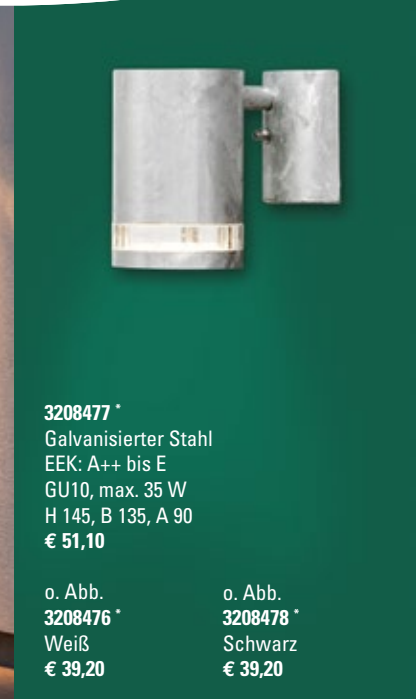

3208477.*
Galvanisierter Stahl
EEK: A++ bis E
GU10, max. 35 W
H 145, B 135, A 90
€ 51,10

o. Abb.
3208476.*
Weiß
€ 39,20

o. Abb.
3208478.*
Schwarz
€ 39,20