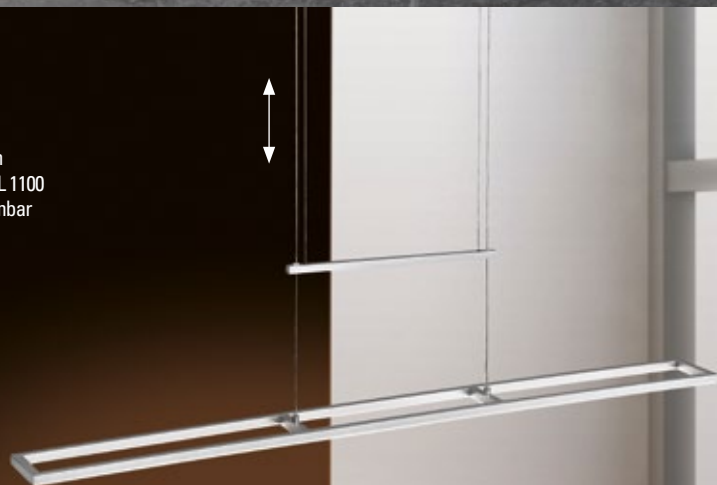

2623228.*
EEK: A+
Stahl
2 x 17 W, LED,
4 x 1,4 W, LED
3000 K, 1530 lm
H 1600, B 100, L 1100
stufenlos dimmbar
€ 356,80