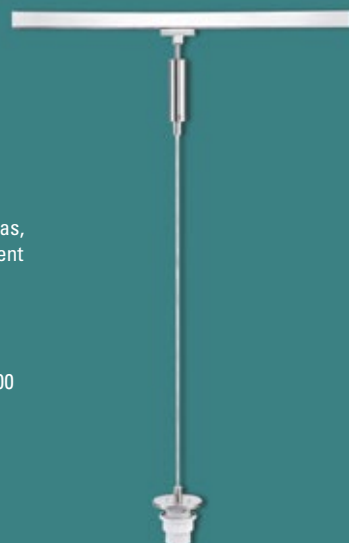

2615076*
Pendel ohne Glas,
Kabel transparent
EEK: A++ bis E
E27, max. 50 W
B 21, L 2354
sichtbare
Kabellänge: 2200
€ 123,70