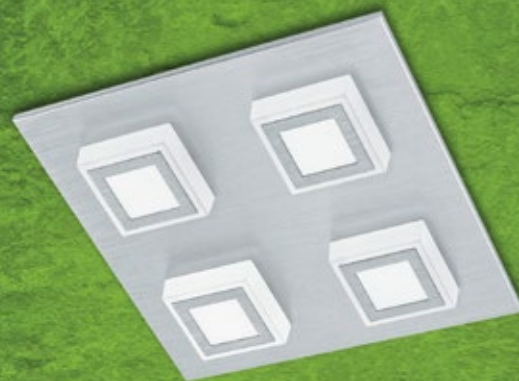

mit Fernbedienung stufenlos dimmbar

2616150.*
Alu gebürstet,
Glas satiniert
EEK: A+
4 x 3,3 W, LED
3000 K, 1360 lm
H 55, B 270, L 270
€ 104,00