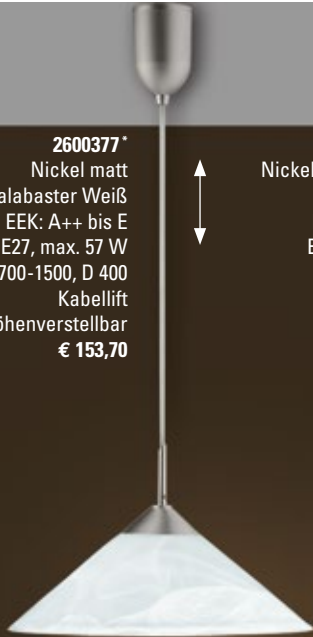

2600377*
Nickel matt
Glas alabaster Weiß
EEK: A++ bis E
E27, max. 57 W
H 700-1500, D 400
Kabellift
höhenverstellbar
€ 153,70