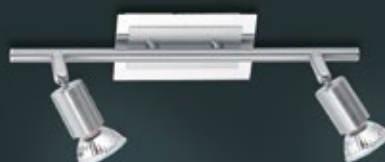

2624146.*

Stahl
EEK: A++
3 x 3 W, GU10
3000 K, 3 x 230 lm
L 450, B 70, H 160
€ 59,30

2624145.*

Stahl
EEK: A++
2 x 3 W, GU10
3000 K, 2 x 230 lm
L 325, B 70, H 165
€ 38,50

2624147.*

Stahl
EEK: A++
4 x 3 W, GU10
3000 K, 4 x 230 lm
L 800, B 760,
H 160
€ 77,20

2624163.*

Stahl
EEK: A++
3 W, GU10
3000 K, 230 lm
L 185, B 112, H 140
mit Kippschalter
€ 17,70

2612683*

Nickel satiniert / Chrom
EEK: C
6 x 50 W, GU10
L 1500
doppelt schwenkbar
€ 146,30

2623135.*

EEK: A+
2 x 5,4 W, LED
3000 K, 1280 lm
L 360
€ 62,60

2623136.*

EEK: A+
3 x 5,4 W, LED
3000 K, 1920 lm
L 560
€ 93,40

Stahl, Chrom /
Kunststoff, satiniert

2623134.*

EEK: A+
5,4 W, LED
3000 K, 640 lm
D 110
€ 30,80

2623137.*

EEK: A+
4 x 5,4 W, LED
3000 K, 2560 lm
L 760
€ 123,30

2623138.*

EEK: A+
6 x 5,4 W, LED
3000 K, 3840 lm
L 1595
€ 185,00