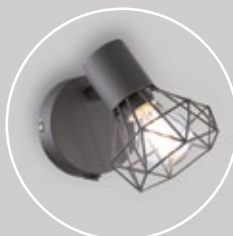

2624276*
EEK: A++ bis E
E14, max. 28 W
L 135, B 80
€ 19,50