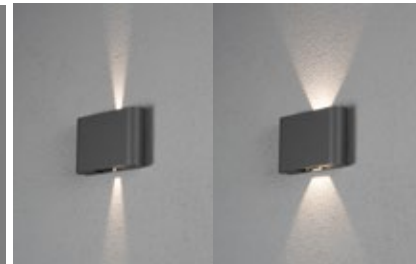

**Individuell verstellbarer
Lichtaustritt an zwei Seiten
von 0 - 90°**