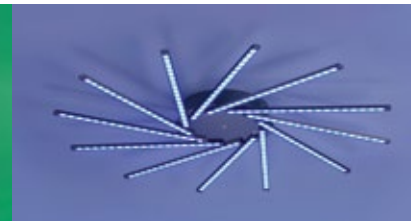

RGB, mit Fernbedienung

**Chromfarben / aluminiumfarben matt,
mit Fernbedienung getrennt
stufenlos dimmbar**