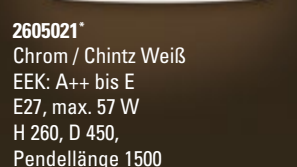

2605021*
Chrom / Chintz Weiß
EEK: A++ bis E
E27, max. 57 W
H 260, D 450,
Pendellänge 1500
€ 249,70