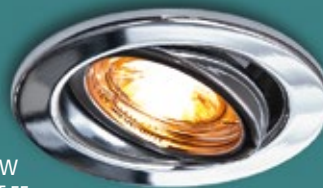

Eisen
EEK: A++ bis E
GX 5,3, 12 V, 50 W
D 105, DA 80, ET 55

1421065* Weiß € 13,00
1421066* Chrom € 16,60
1421811* Chrom matt € 16,60
1421068* Chrom satiniert € 16,60
1421069* Gold € 16,60

Chrom matt