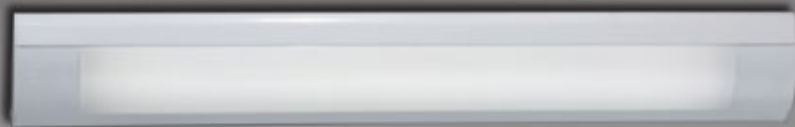

2615107.*
Stahl, EEK: A+
4,8 W, LED
3000 K, 300 lm
H 1655
inkl. Tastdimmer
€ 86,10

2615106.*
Stahl, EEK: A+
4,8 W, LED
3000 K, 300 lm
H 815
inkl. Tastdimmer
€ 65,30

2622885.*
Aluminium gebürstet
EEK: A+
12 W, LED
2700-5000 K einstellbar, 200-900 lm
H 60-1060, B 550-1000
5-stufiger Tastdimmer,
Farbtemperatur regelbar,
USB Anschluss,
mehrfach ausrichtbar
durch zwei Gelenke
€ 190,10

Quelle: Fabas Luce

2622375.*
Weiß
EEK: A+
34 W, LED
4000 K, 2200 lm
L 1200, B 100, H 60,
dimmbar
€ 148,60

2616117.* Weiß,
Abdeckung
Kunststoff
EEK: A+
18 W, LED
3000 K, 1450 lm
B 160, L 735, A 45
€ 106,90

o. Abb.
2616118.*
EEK: A+
36 W, LED
3000 K, 2900 lm
B 160, L 1350, A45
€ 154,50

Weiß / Abdeckung
Kunststoff
opal glänzend

1552192.*
Weiß /
Kunststoff
mit Stahlseil
Pendellänge 1500
€ 18,90

2625666.*
EEK: A++ bis A
39 W, LED,
3000 K, 3500 lm
L 1200, B 170,
A 60
€ 291,40

o. Abb. **2625667.***
EEK: A++ bis A,
39 W, LED, 3000 K, 4400 lm
L 1500, B 170, A 60
€ 344,90

1598596.*
Aluminium eloxiert
EEK: A+
5 W, S14s, LED
2700 K, 390 lm
H 58, B 35, L 300
€ 73,60

1598597.*
Aluminium eloxiert
EEK: A+
8 W, S14s, LED
2700 K, 620 lm
H 58, B 35, L 500
€ 87,40