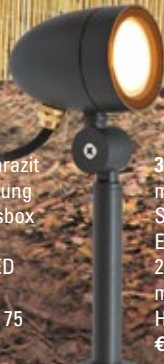

3243531. Anthrazit
mit 1,8 m Zuleitung
und Anschlussbox
EEK: A
230 V, 15 W, LED
3000 K, 934 lm
H 477, L 118, D 75
€ 202,20