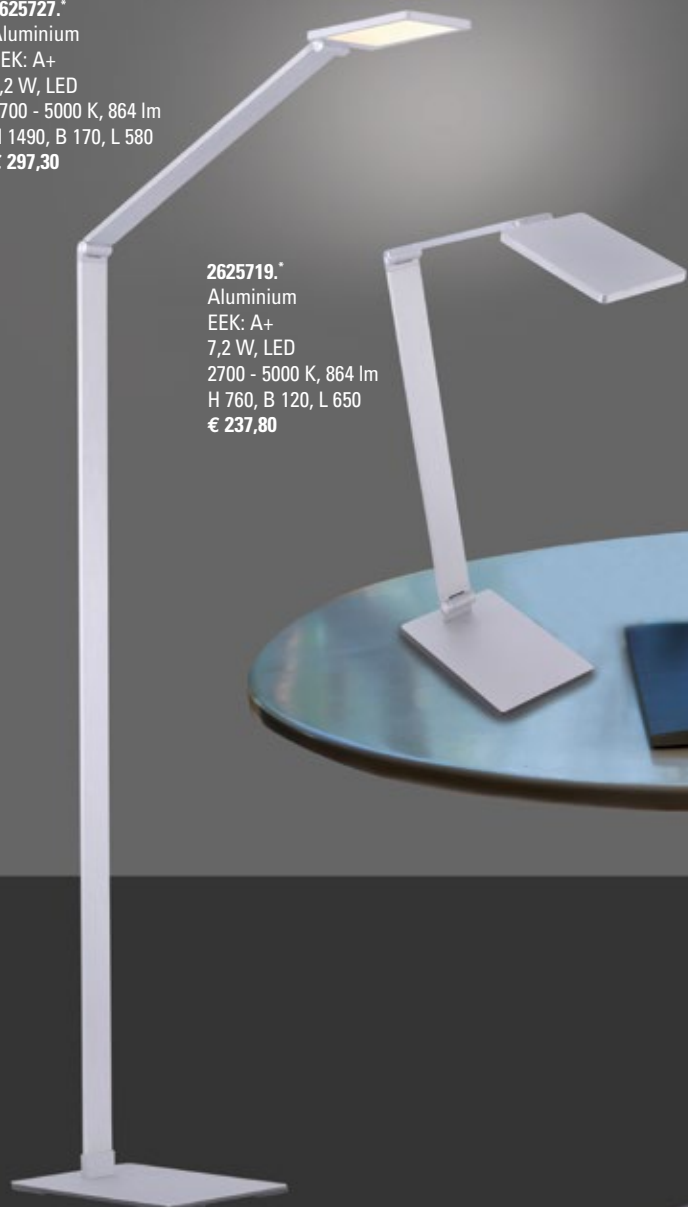

o. Abb.
2623186.*
Weiß matt
EEK: A++ bis A
€ 117,80

o. Abb.
2625722.*
Satellite - Aluminium
EEK: A+
€ 148,60

2625727.*
Aluminium
EEK: A+
7,2 W, LED
2700 - 5000 K, 864 lm
H 1490, B 170, L 580
€ 297,30

2625719.*
Aluminium
EEK: A+
7,2 W, LED
2700 - 5000 K, 864 lm
H 760, B 120, L 650
€ 237,80