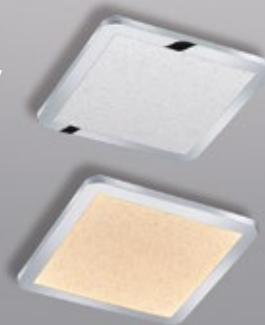

Chrom,
Acryl Kristalleffekt
EEK: A
mit Switch-Dimmer,
IP44
Kristalleffekt

mit Lichtschalter in
3 Helligkeitsstufen
schaltbar