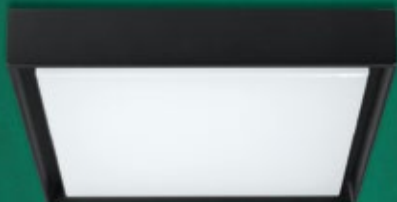

2806517. *
Strukturschwarz
EEK: A++ bis A
230V, 14 W, LED
3000 K, 1000 lm
L 235, B 235, A 43
IP 54
€ 199,80