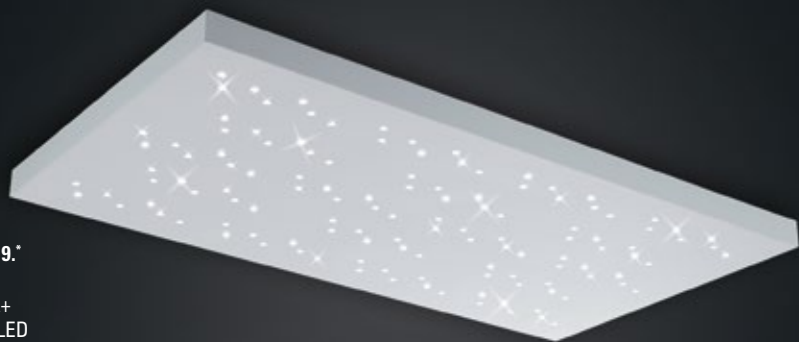

2624719.*
Weiß
EEK: A+
48 W, LED
3000-6000 K, 4300 lm
H 45, B 600, L 1100
€ 278,00

mit Fernbedienung, dimmbar, Lichtfarbe 3000-6000 K einstellbar, für Wand- u. Deckenmontage