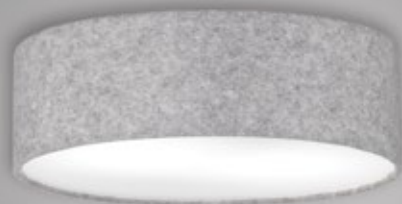

2623173.*
Filz grau
EEK: A++ bis E
3 x E14, max. 30 W
H 120, D 400
€ 123,70