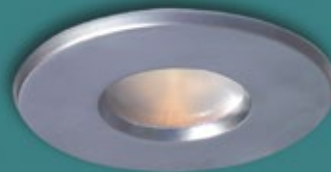

Druckguss
EEK: A++ bis E
GX 5,3, 12 V, 50 W
IP 65
D 84, DA 68, ET 80

1421439* Weiß € 29,60
1421440* Chrom € 35,60
1421441* Chrom satiniert € 35,60
1421442* Chrom matt € 35,60

Weiß